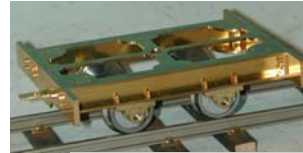

NEUHEITEN FEBRUAR 2007

Bausatz

Om 223 der MEG

Der Bausatz besteht aus gelasertem Sperrholz incl. Brettergravur innen und außen. Weiterhin sind CNC-gefräste Messingrahmen mit vorbildlichen Hammerkopfschrauben dem Bausatz beigefügt.

Euro 29,— je St.

Der passende 4,20 m Rahmen ist unter der Bestellnummer GX6001 für Euro 149,— je St. erhältlich.

Radsätze wählbar für 32 oder 45 mm Spurweite.

Neue Feldbahn-Rahmen Bausätze Spur 2e

-nur zum Schrauben, kein Löten erforderlich-

für 30/32 mm
Spurweite

Länge 85 mm

Länge 105 mm

Länge 175 mm

ab Euro 45,— je St.

-ohne Achslager und Radsätze-

Neue Feldbahn-Rahmen Bausätze Maßstab 1:13,3

-nur zum Schrauben, kein Löten erforderlich-