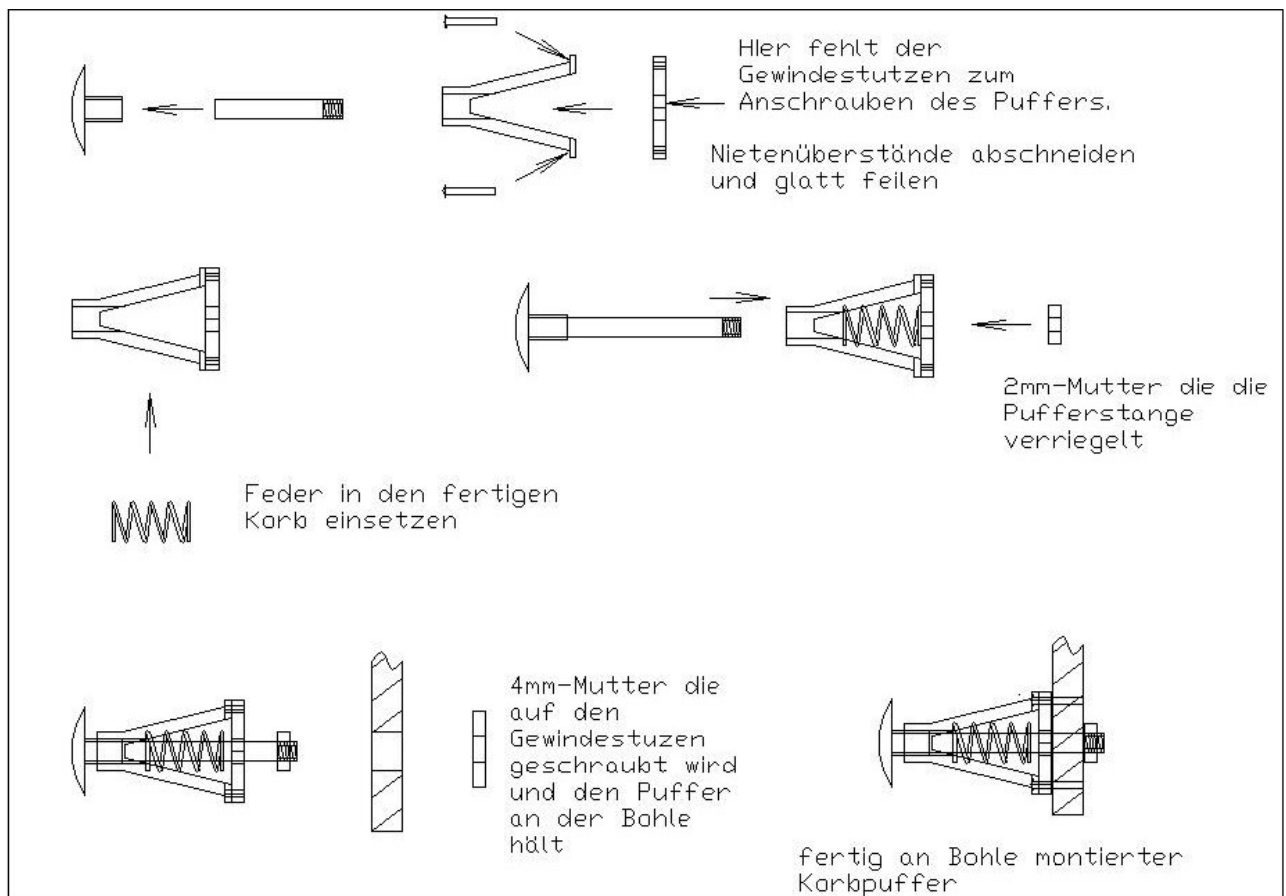

Bauanleitung

für
FX1250MG/M1
Korbpuffer

Viel Freude mit der Modellbahn wünscht

miha modell +

Inh. Hartmut Klebsch
Silberweg 4
41564 Kaarst
Deutschland
Fon +49-2131-979442
Fax +49-2131-979441

Mail info@miha-modell.com
Web www.miha-modell.com